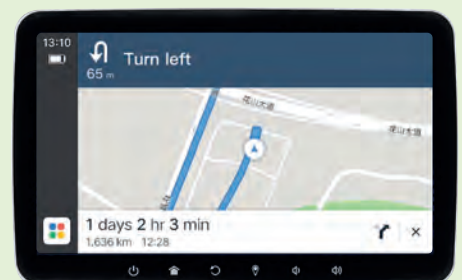

Über die Datenverbindung Ihres Smartphones (Hotspot) können Sie kompatible APPs direkt auf die Mediastation herunterladen und nutzen!

Interner Speicher 16 GB

KONNEKTIVITÄT SMARTPHONE

CarbitLink-EasyConnection

Die APP ist bereits installiert und im Hauptmenü der Mediastation vorhanden. Laden Sie die APP einfach kostenlos herunter auf Ihrem Smartphone und verbinden Sie die zwei Geräte!

Verbinden Sie Ihr Smartphone mit der Mediastation um wichtige Funktionen beim Fahren in aller Sicherheit zu nutzen.

- **Einfache und sofortige Verbindung**
- **Verwendung von Navigations-APPs direkt auf dem Bildschirm**
- **Freihändige Anrufe**
- **Musikhören über Smartphones**

Anschluss des Datenkabels an einen USB-Anschluss