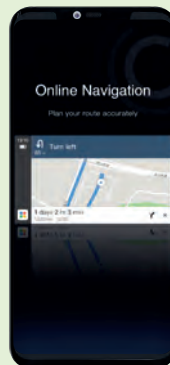

CarbitLink-EasyConnection

Die APP ist bereits installiert und im Hauptmenü der Mediastation vorhanden. Laden Sie die APP einfach kostenlos herunter auf Ihrem Smartphone und verbinden Sie die zwei Geräte!

Verbinden Sie Ihr Smartphone mit der Mediastation um wichtige Funktionen beim Fahren in aller Sicherheit zu nutzen.

- **Einfache und sofortige Verbindung**
- **Verwendung von Navigations-APPs direkt auf dem Bildschirm**
- **Freihändige Anrufe**
- **Musikhören über Smartphones**

Anschluss des Datenkabels an einen USB-Anschluss